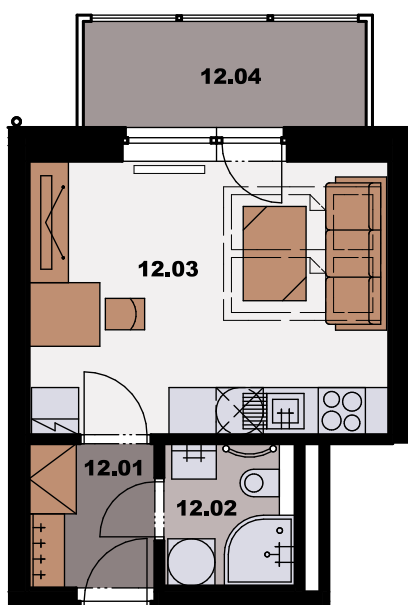

byt č.12
1kk

Číslo a kategorie jednotky: **BYT č.12 - 1+kk**

Podlahová plocha* **23,2 m²**

LEGENDA MÍSTNOSTÍ

Č.M.	NÁZEV	ČUP
12.01	Předsíň	2,90 m²
12.02	Koupelna + WC	3,00 m²
12.03	Obývací pokoj + KK	16,00 m²
12.04	Balkon	4,90 m²

celková plocha bytu č.12 **21,90 m²**

celková plocha bytu č.12+balkon **26,80 m²**