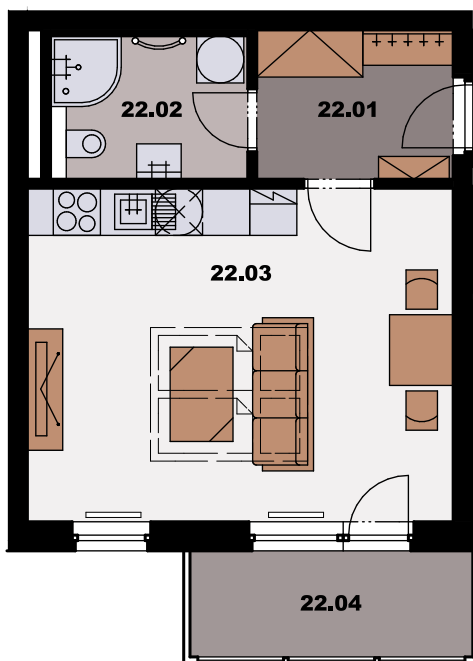

byt č.22
1kk

Číslo a kategorie jednotky: **BYT č.22 - 1+kk**

Podlahová plocha* **33,3 m²**

LEGENDA MÍSTNOSTÍ

Č.M.	NÁZEV	ČUP
22.01	Předsíň	4,70 m²
22.02	Koupelna + WC	4,60 m²
22.03	Obývací pokoj + kk	23,00 m²
22.04	Balkon	4,90 m²

celková plocha bytu č.22 **32,30 m²**

celková plocha bytu č.22+balkon **37,20 m²**