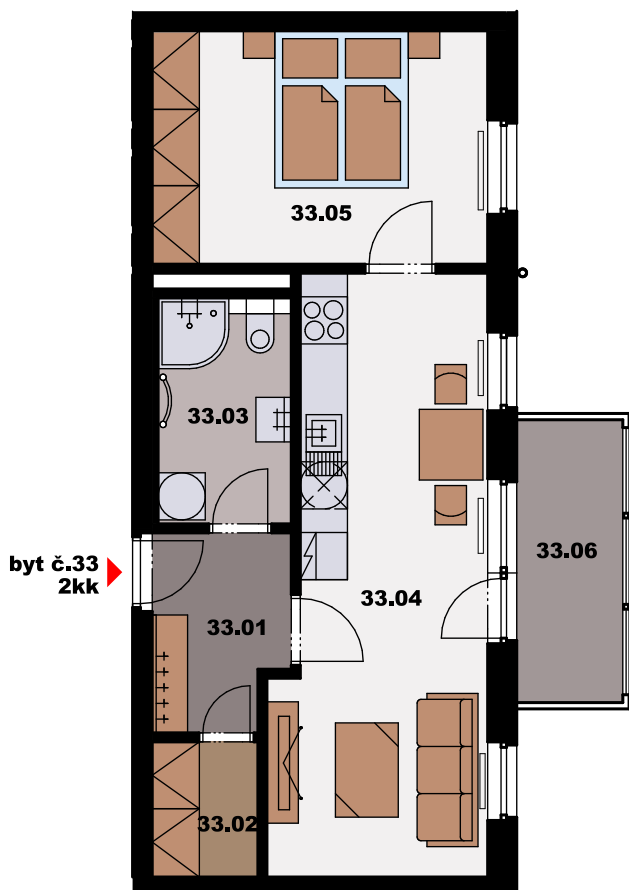

byt č.33
2kk

Číslo a kategorie jednotky: **BYT č.33 - 2+kk**

Podlahová plocha* **45,2 m²**

LEGENDA MÍSTNOSTÍ

Č.M.	NÁZEV	ČUP
33.01	Předsíň	4,20 m²
33.02	Komora	2,30 m²
33.03	Koupelna + WC	4,90 m²
33.04	Obývací pokoj + kk	19,40 m²
33.05	Pokoj	12,70 m²
33.06	Balkon	4,90 m²

celková plocha bytu č.33 **43,50 m²**

celková plocha bytu č.33+balkon **48,40 m²**