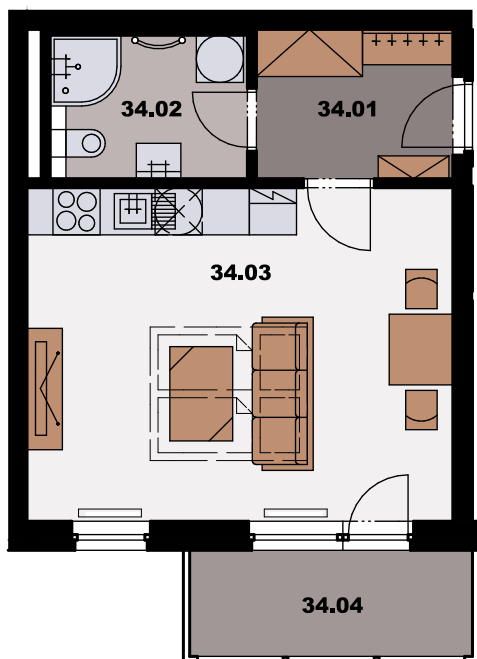

byt č.34
1kk

Číslo a kategorie jednotky: **BYT č.34 - 1+kk**

Podlahová plocha* **33,3 m²**

LEGENDA MÍSTNOSTÍ

Č.M.	NÁZEV	ČUP
34.01	Předsíň	4,70 m²
34.02	Koupelna + WC	4,60 m²
34.03	Obývací pokoj + kk	23,00 m²
34.04	Balkon	4,90 m²

celková plocha bytu č.34 **32,30 m²**

celková plocha bytu č.34+balkon **37,20 m²**