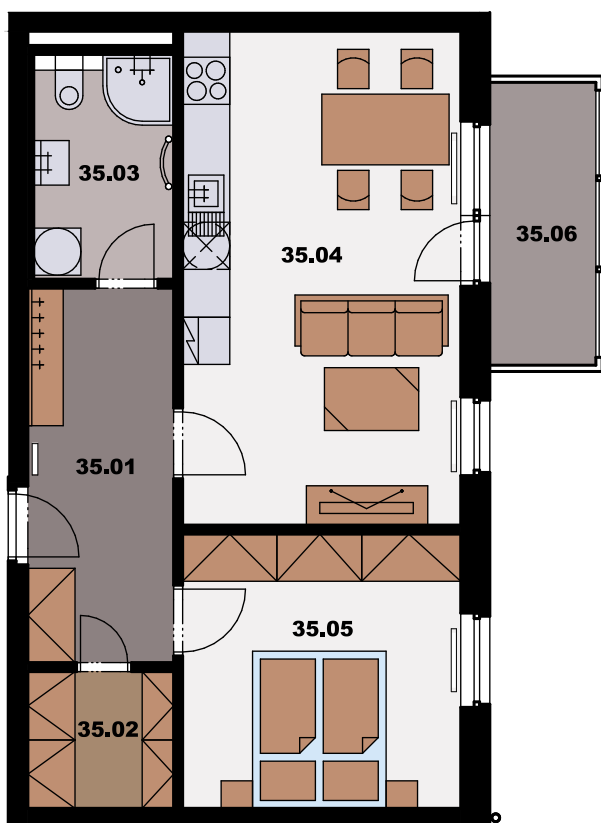

2kk
byť č.35

Číslo a kategorie jednotky: **BYT č.35 - 2+kk**

Podlahová plocha* **53,9 m²**

* podlahová plocha bytu ve smyslu nařízení vlády č. 366/2013

LEGENDA MÍSTNOSTÍ

Č.M.	NÁZEV	ČUP
35.01	Předsíň	8,80 m²
35.02	Komora	3,20 m²
35.03	Koupelna + WC	5,10 m²
35.04	Obývací pokoj + kk	22,20 m²
35.05	Pokoj	12,40 m²
35.06	Balkon	4,90 m²

celková plocha bytu č.35 **51,70 m²**

celková plocha bytu č.35+balkon **56,60 m²**