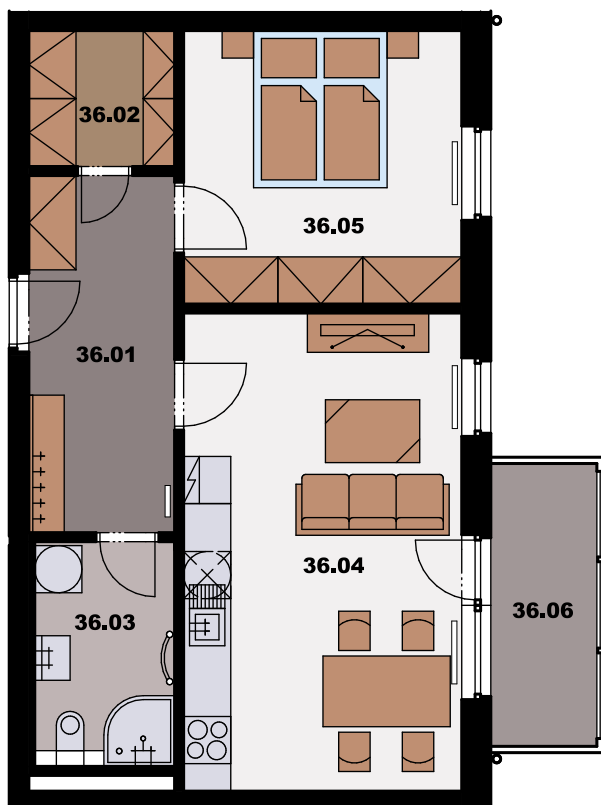

2kk
byť č.36