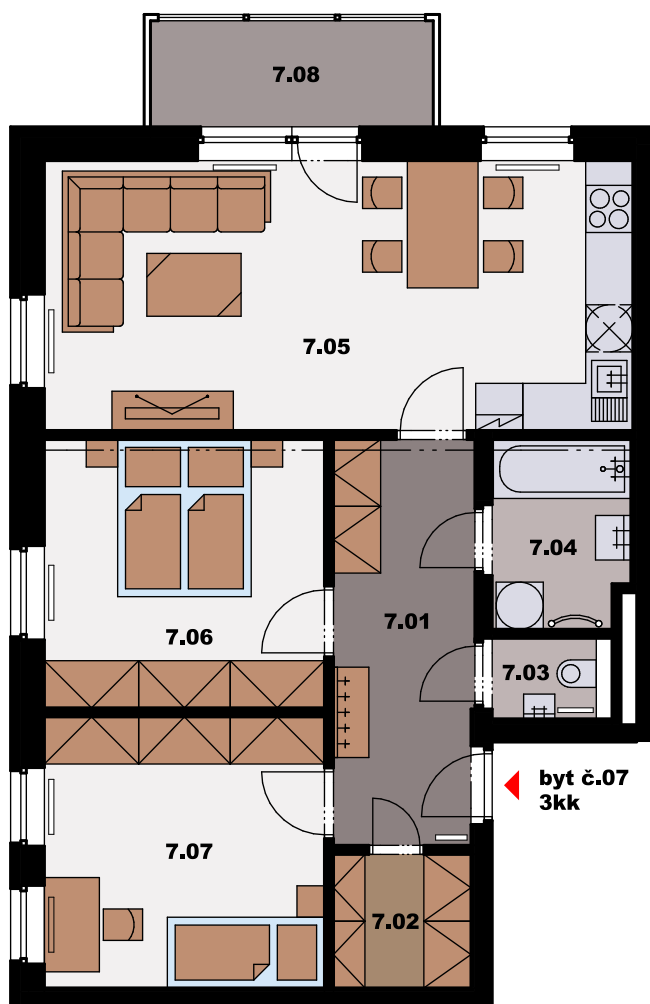

byt č.07
3kk

Číslo a kategorie jednotky: **BYT č.07 - 3+kk**

Podlahová plocha* **72,2 m²**

* podlahová plocha bytu ve smyslu nařízení vlády č. 366/2013

LEGENDA MÍSTNOSTÍ

Č.M.	NÁZEV	ČUP
7.01	Předsíň	9,20 m²
7.02	Komora	3,00 m²
7.03	WC	1,60 m²
7.04	Koupelna	4,10 m²
7.05	Obývací pokoj + kk	25,70 m²
7.06	Pokoj	12,20 m²
7.07	Pokoj	12,30 m²
7.08	Balkon	4,90 m²

celková plocha bytu č.7 **68,10 m²**

celková plocha bytu č.7+balkon **73,00 m²**