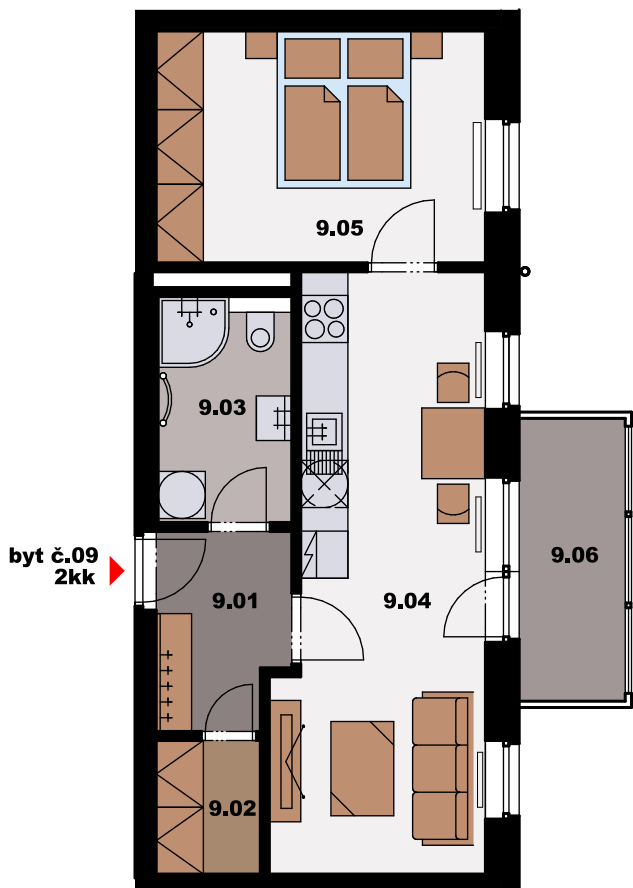

byt č.09
2kk

Číslo a kategorie jednotky: **BYT č.09 - 2+kk**

Podlahová plocha* **45,1 m²**

* podlahová plocha bytu ve smyslu nařízení vlády č. 366/2013

LEGENDA MÍSTNOSTÍ

Č.M.	NÁZEV	ČUP
9.01	Předsíň	4,10 m²
9.02	Komora	2,30 m²
9.03	Koupelna + WC	4,90 m²
9.04	Obývací pokoj + kk	19,00 m²
9.05	Pokoj	12,40 m²
9.06	Balkon	4,90 m²

celková plocha bytu č.9 **42,70 m²**

celková plocha bytu č.9+balkon **47,60 m²**